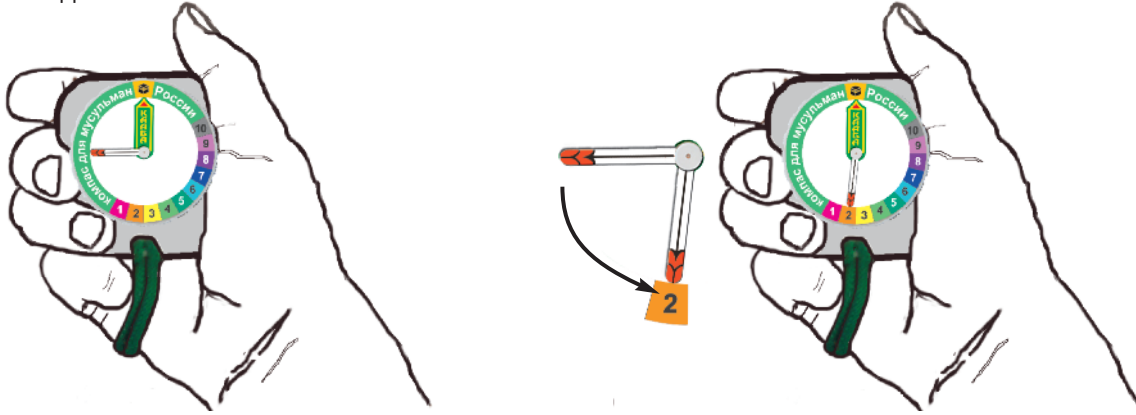

Например Москва **2**

Шаг 1. Возьмите компас горизонтально в руку так, чтобы направление Вашего взгляда совпадало с направлением зеленой стрелки с надписью "Кааба".

Шаг 2. Повернитесь так, чтобы красный конец белой подвижной стрелки стал указывать на цветной сектор, соответствующий Вашему городу. Теперь Вы повернуты лицом к Каабе.