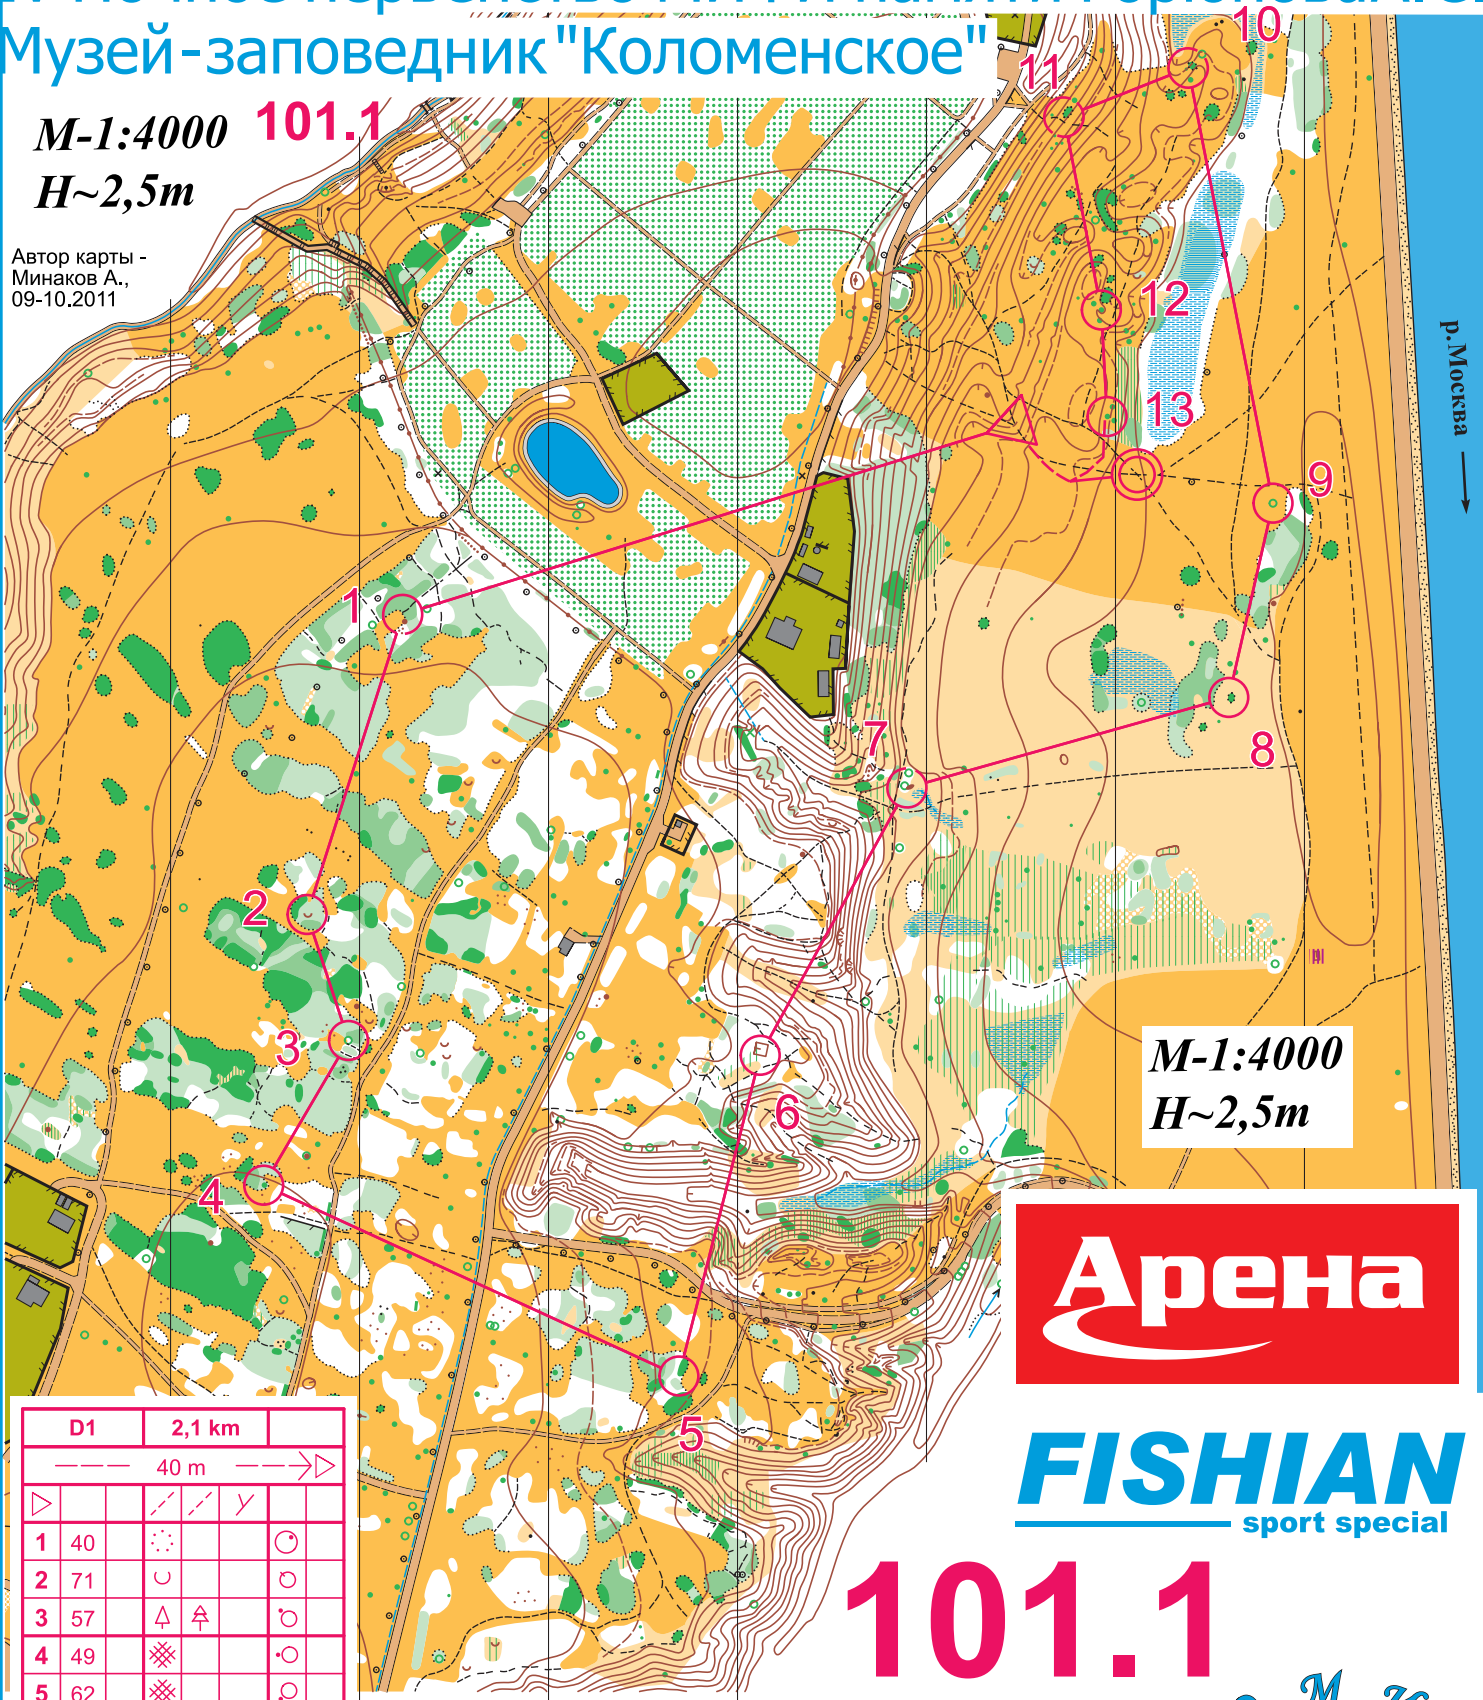

IV Ночное первенство МИФИ памяти Горюнова А.С. Музей-заповедник "Коломенское"

M-1:4000 101.1
H~2,5m

Автор карты -
Минаков А.,
09-10.2011

M-1:4000
H~2,5m

101.1

D1

| D1 | 2,1 km | | | |
|----------------|--------|-------|---|---|
| --- 40 m --->> | | | | |
| >> | | / / | Y | |
| 1 | 40 | ⊙ | | ⊙ |
| 2 | 71 | ∪ | | ⊙ |
| 3 | 57 | △ ▲ | | ⊙ |
| 4 | 49 | ⊗ | | ⊙ |
| 5 | 62 | ⊗ | | ⊙ |
| 6 | 56 | ⊖ | | ⊙ |
| 7 | 48 | ✓ △ ⊕ | | ⊙ |
| 8 | 50 | ⊗ | | ⊙ |
| 9 | 54 | △ ⊕ | | ⊙ |
| 10 | 36 | ⊗ | | ⊙ |
| 11 | 35 | ✓ ⊗ | | ⊙ |
| 12 | 34 | ⊗ | | ⊙ |
| 13 | 100 | △ ⊕ | | ⊙ |

○ --- 40 m --->>