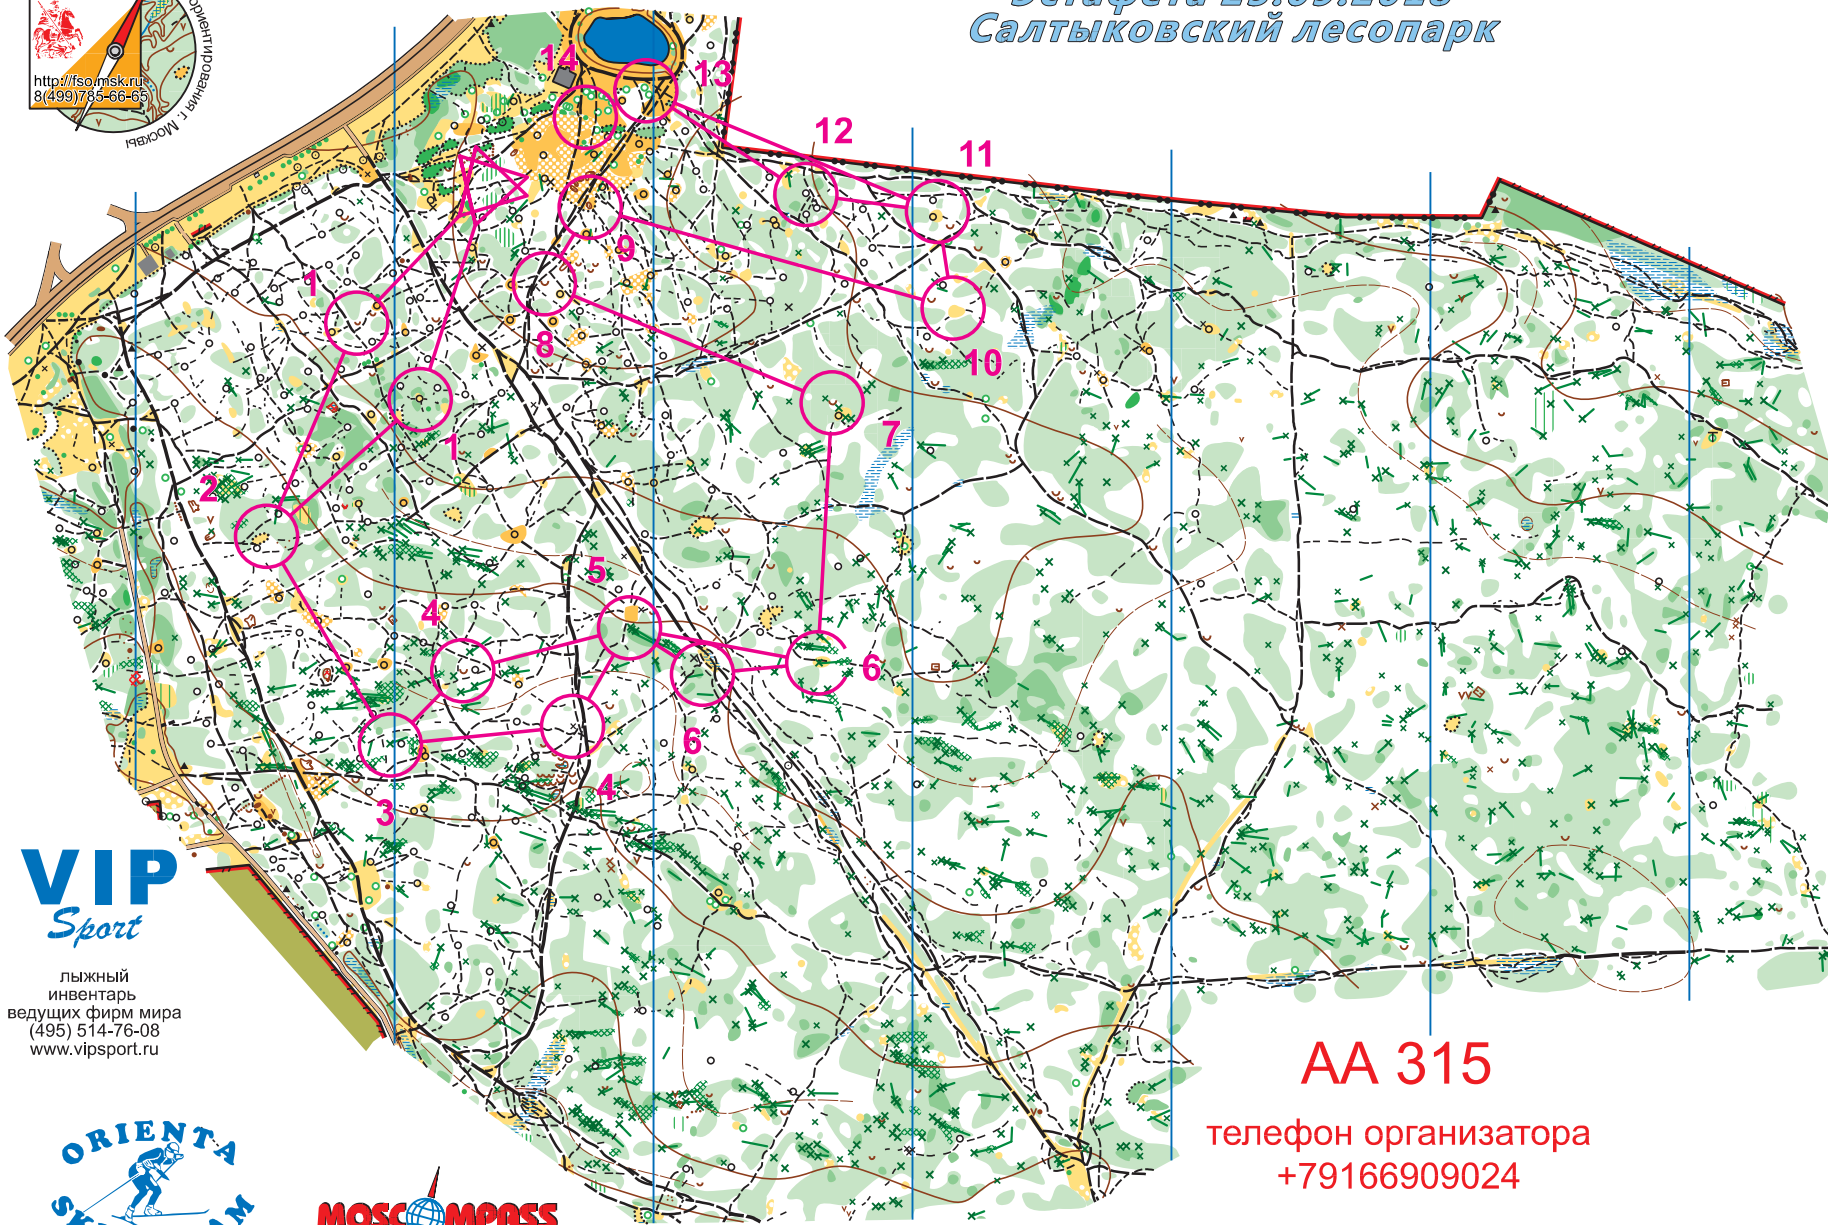

Ж14,60,70

Чемпионат и Первенство города Москвы  
Эстафета 23.09.2018  
Салтыковский лесопарк

**VIP**  
Sport

лыжный  
инвентарь  
ведущих фирм мира  
(495) 514-76-08  
www.vipsport.ru

www.ski-o.ru

**MOSCOPASS**  
(495) 331-96-23 .RU

Автор карты В.Тутынин (Смоленск)

**AA 315**

телефон организатора  
+79166909024

ЭКИПИРОВОЧНЫЕ ЦЕНТРЫ  
**MEGASPORT**  
WWW.STDIN.RU