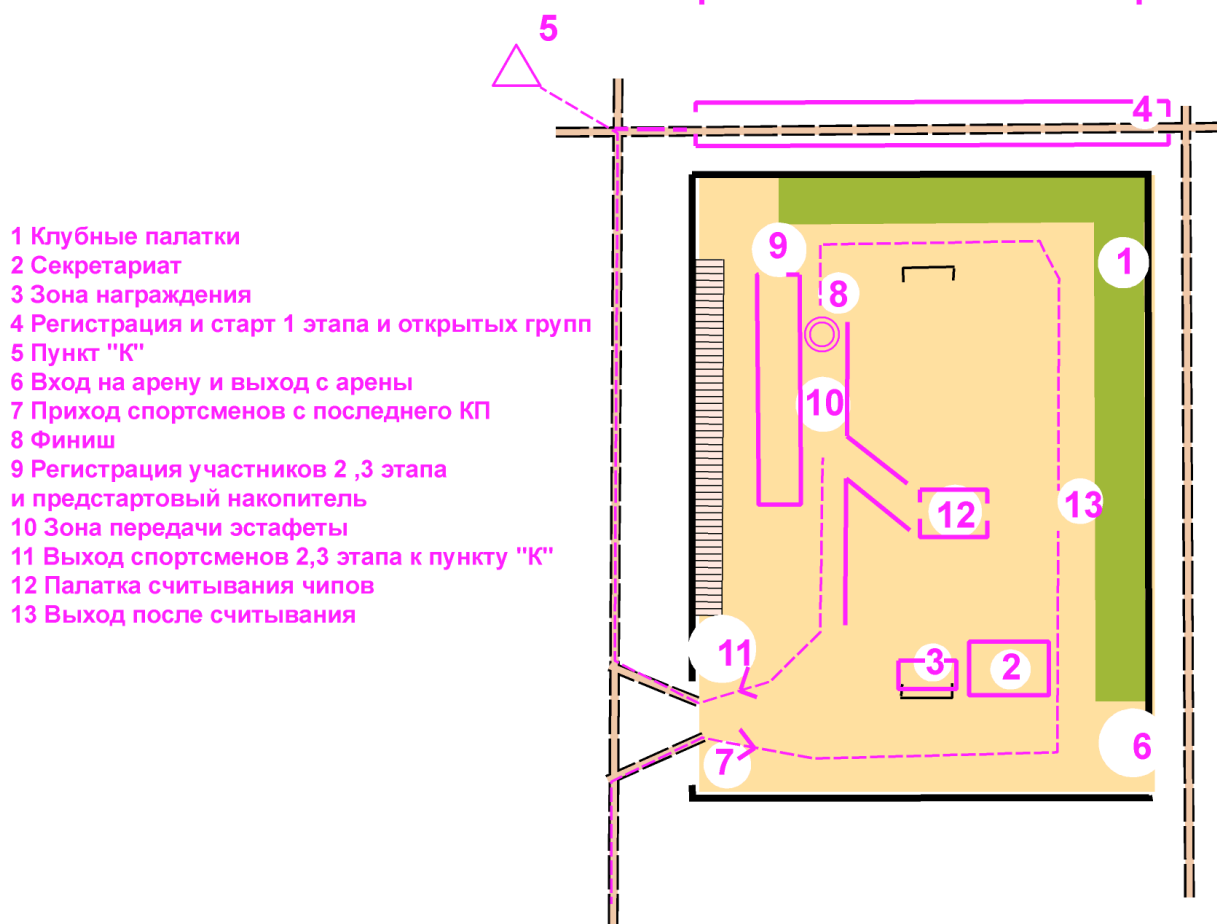

Разминка:

Для разминки будет оборудован тренировочный полигон. Разминка за пределами полигона запрещена!

Общая схема центра соревнований

**Схема арены соревнований
27.09.2020 Чемпионат и Первенство Москвы. Эстафета.**