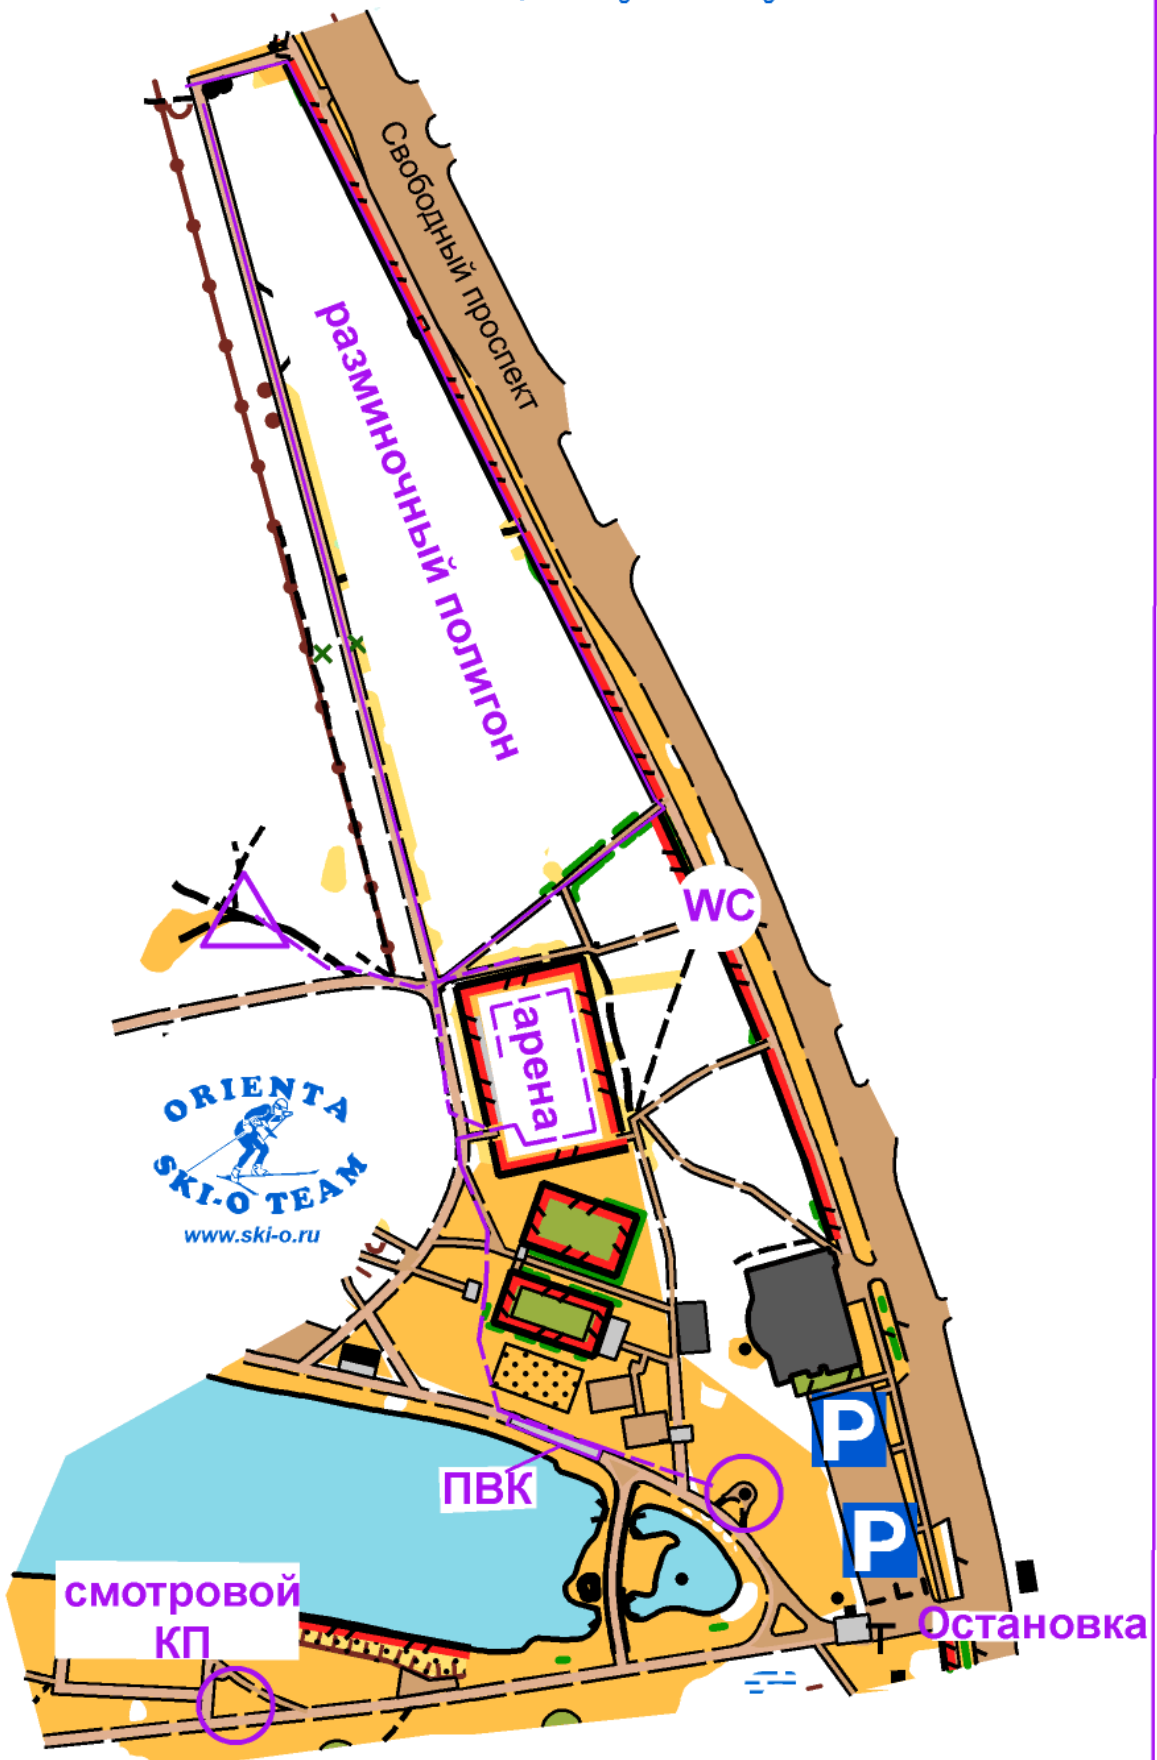

Общая схема центра соревнований