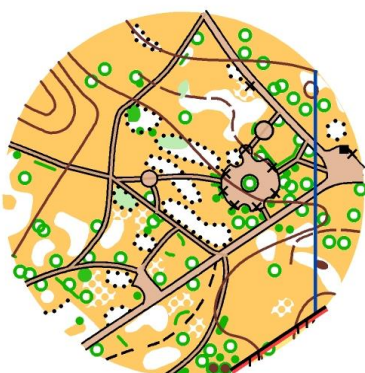

**Массовые соревнования по спортивному ориентированию «Российский Азимут 2021»
Кросс-выбор-общий старт**

Информационный бюллетень №1

Организаторы соревнований: ФСО г. Москвы, клубы спортивного ориентирования Малахит и Ориента SKI-O

Главный судья – Иванов Алексей

Главный секретарь - Филимонова Екатерина

Заместитель главного судьи по СТО – Картвелишвили Андрей

Заместитель главного судьи по хронометражу – Зудин Александр

Сроки проведения: 23 мая 2021 года.

Место проведения: Ландшафтный парк Митино города Москвы. Центр соревнований расположен около северного вестибюля станции метро «Волоколамская»

Карта М 1:7500; Н 2,5м. Год издания – 2012. Корректировка – май 2021. Автор карты Юрий Митин, Николай Сытов. Корректировка Александр Тремпольцев. Формат карты А4. На карте нанесены 25 КП, точка старта и легенды КП. Карты не герметизированы. Пакеты можно взять на старте.

Местность: Средне пересечённая, залесённая на 20%. Парковый лес. Дорожная сеть развита хорошо. Много парковых дорожек с асфальтовым покрытием.

Опасные места: Мусор в парке. Встречаются прохожие с собаками. Много отдыхающих с детьми и катающихся на велосипедах. Есть велодорожка с указанием направления движения.

Фрагменты предыдущей версии карты:

Вся площадь ландшафтного парка Митино закрыта для проведения тренировок и соревнований с 07 мая 2021 года

Запрещены любые тренировки с использованием спортивных карт