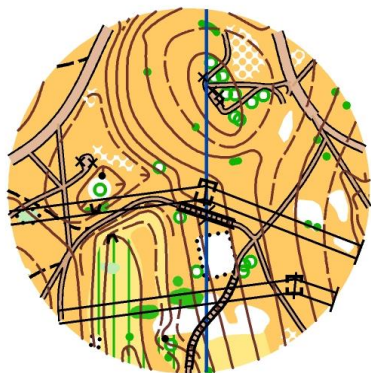

Место проведения: Ландшафтный парк Митино города Москвы. Центр соревнований расположен около северного вестибюля станции метро «Волоколамская»

Карта М 1:7500; Н 2,5м. Год издания – 2012. Корректировка – май 2021. Автор карты Юрий Митин, Николай Сытов. Корректировка Александр Тремпольцев. Формат карты А4. На карте нанесены 25 КП, точка старта и легенды КП. Карты не герметизированы. Пакеты можно взять на старте.

Местность: Средне пересечённая, залесённая на 20%. Парковый лес. Дорожная сеть развита хорошо. Много парковых дорожек с асфальтовым покрытием.

Опасные места: Мусор в парке. Встречаются прохожие с собаками. Много отдыхающих с детьми и катающихся на велосипедах. Есть велодорожка с указанием направления движения.

Фрагменты предыдущей версии карты:

Вся площадь ландшафтного парка Митино закрыта для проведения тренировок и соревнований с 07 мая 2021 года

Запрещены любые тренировки с использованием спортивных карт

Участники соревнований Российский азимут: группы МЖ9,10,11,12,14,16,18,20,21,35,45,55,65,75.