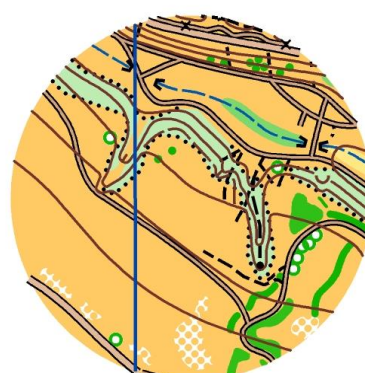

**Массовые соревнования по спортивному ориентированию «Российский Азимут 2021»
Кросс-выбор-общий старт**

Информационный бюллетень №1

Организаторы соревнований: ФСО г. Москвы, клубы спортивного ориентирования Малахит и Ориента SKI-O

Главный судья – Иванов Алексей

Главный секретарь - Филимонова Екатерина

Заместитель главного судьи по СТО – Картвелишвили Андрей

Заместитель главного судьи по хронометражу – Зудин Александр

Сроки проведения: 23 мая 2021 года.

Место проведения: Ландшафтный парк Митино города Москвы. Центр соревнований расположен около северного вестибюля станции метро «Волоколамская»

Карта М 1:7500; Н 2,5м. Год издания – 2012. Корректировка – май 2021. Автор карты Юрий Митин, Николай Сытов. Корректировка Александр Тремпольцев. Формат карты А4. На карте нанесены 25 КП, точка старта и легенды КП. Карты не герметизированы. Пакеты можно взять на старте.

Местность: Средне пересечённая, залесённая на 20%. Парковый лес. Дорожная сеть развита хорошо. Много парковых дорожек с асфальтовым покрытием.

Опасные места: Мусор в парке. Встречаются прохожие с собаками. Много отдыхающих с детьми и катающихся на велосипедах. Есть велодорожка с указанием направления движения.

Фрагменты предыдущей версии карты:

Вся площадь ландшафтного парка Митино закрыта для проведения тренировок и соревнований с 07 мая 2021 года

Запрещены любые тренировки с использованием спортивных карт