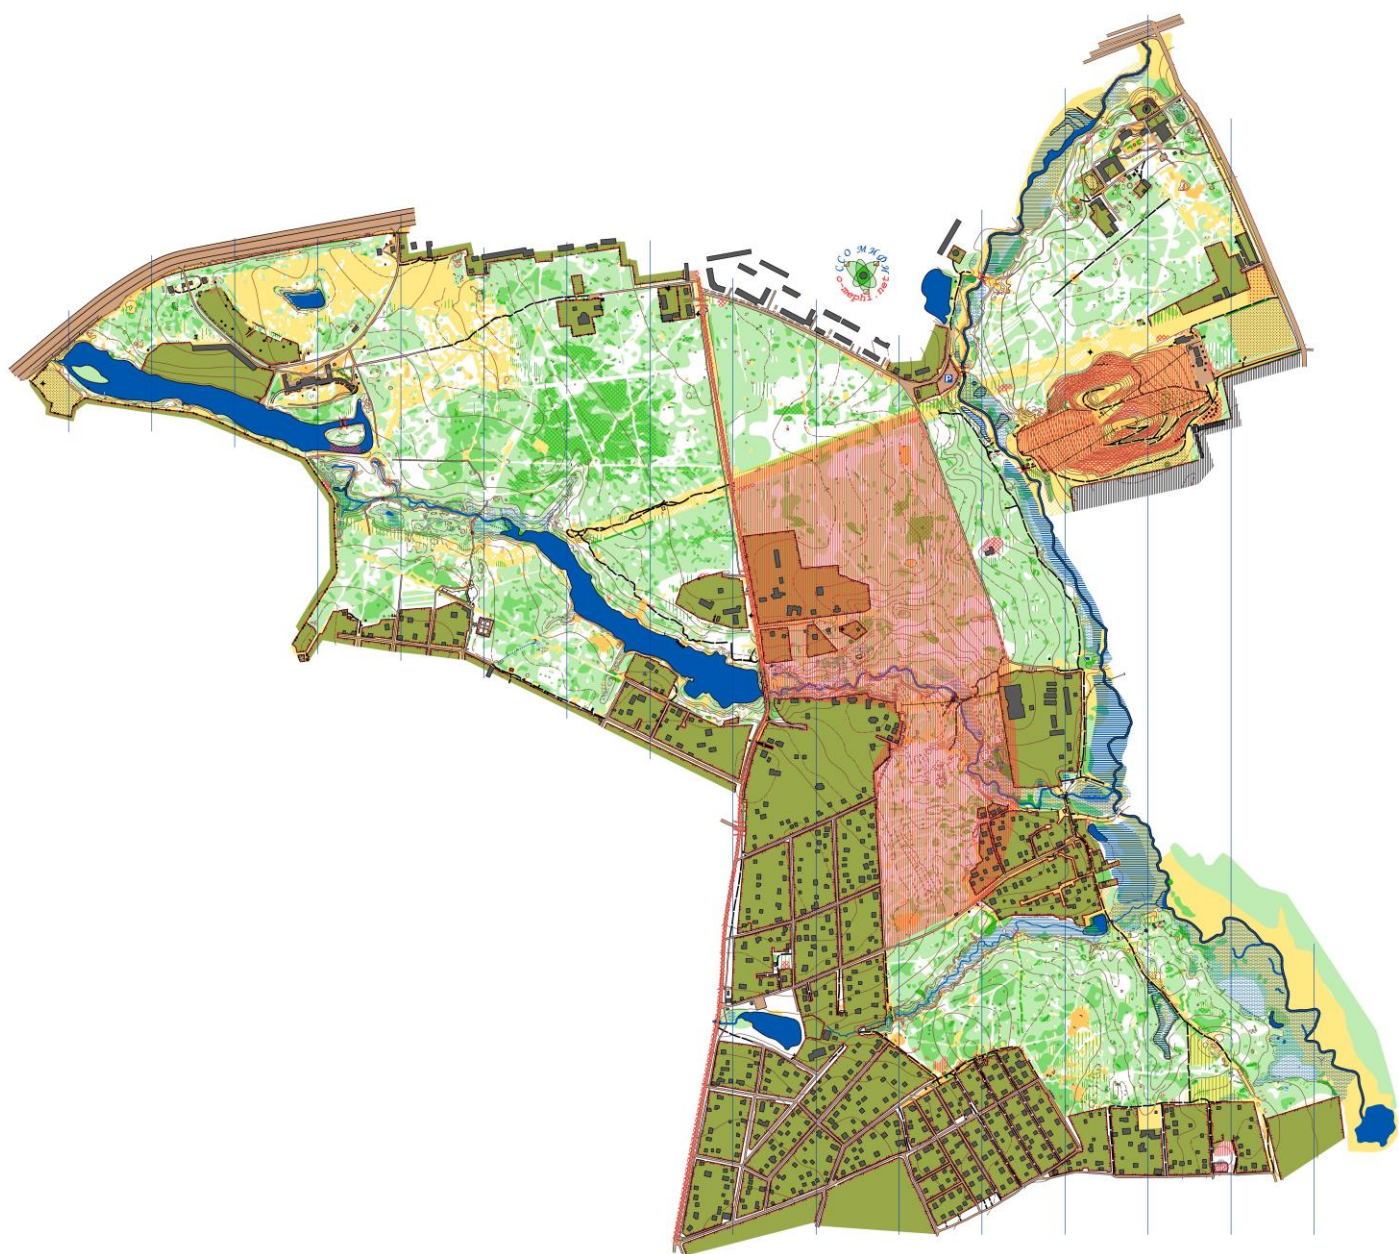

Сроки проведения: 30 мая 2021 года.

Место проведения: МО, город Балашиха, Кучинский лесопарк.

Карта М 1:7500 Н 2,5м у групп МЖ16,18,20,М21,О1; М 1:5000 Н 2,5 м у групп МЖ12,14,О2,О3.
Корректировка – май 2021. Автор карты Владимир Тutyнин. Корректировка Александр Тремпольцев. Формат карты А4. Легенды и дистанция впечатаны в карту типографским способом. Карты герметизированы.

Местность: Средне пересечённая, залесённая на 90%. Лес от хорошей до плохой проходимости. Встречаются площадные завалы леса. Дорожная сеть развита хорошо. Район соревнований разделён речкой, шириной от 2 до 5 метров. При пересечении реки рекомендуется пользоваться основной переправой. Есть дополнительные переправы, представляющие собой поваленные деревья, расположенные над речкой. В карте такие переправы показаны соответствующим знаком и дополнительно выделены знаком «прохода». Использование данных переправ, подразумевает наличие у спортсмена хорошей координации.

На местности встречаются пикниковые полянки, корчи и мелкие тропинки не показанные на карте. По восточной границе карты расположена дорога с малоинтенсивным движением автотранспорта. Выход на дорогу запрещён. Дорога перечёркнута запрещающим знаком.

Опасные места: Мусор в парке. Встречаются прохожие с собаками. Торчащие сучья деревьев. Не рекомендуется пересекать завалы деревьев!

Фрагменты карты:

Часть лесопарка закрыта для проведения тренировок и соревнований с 24 мая 2021 года