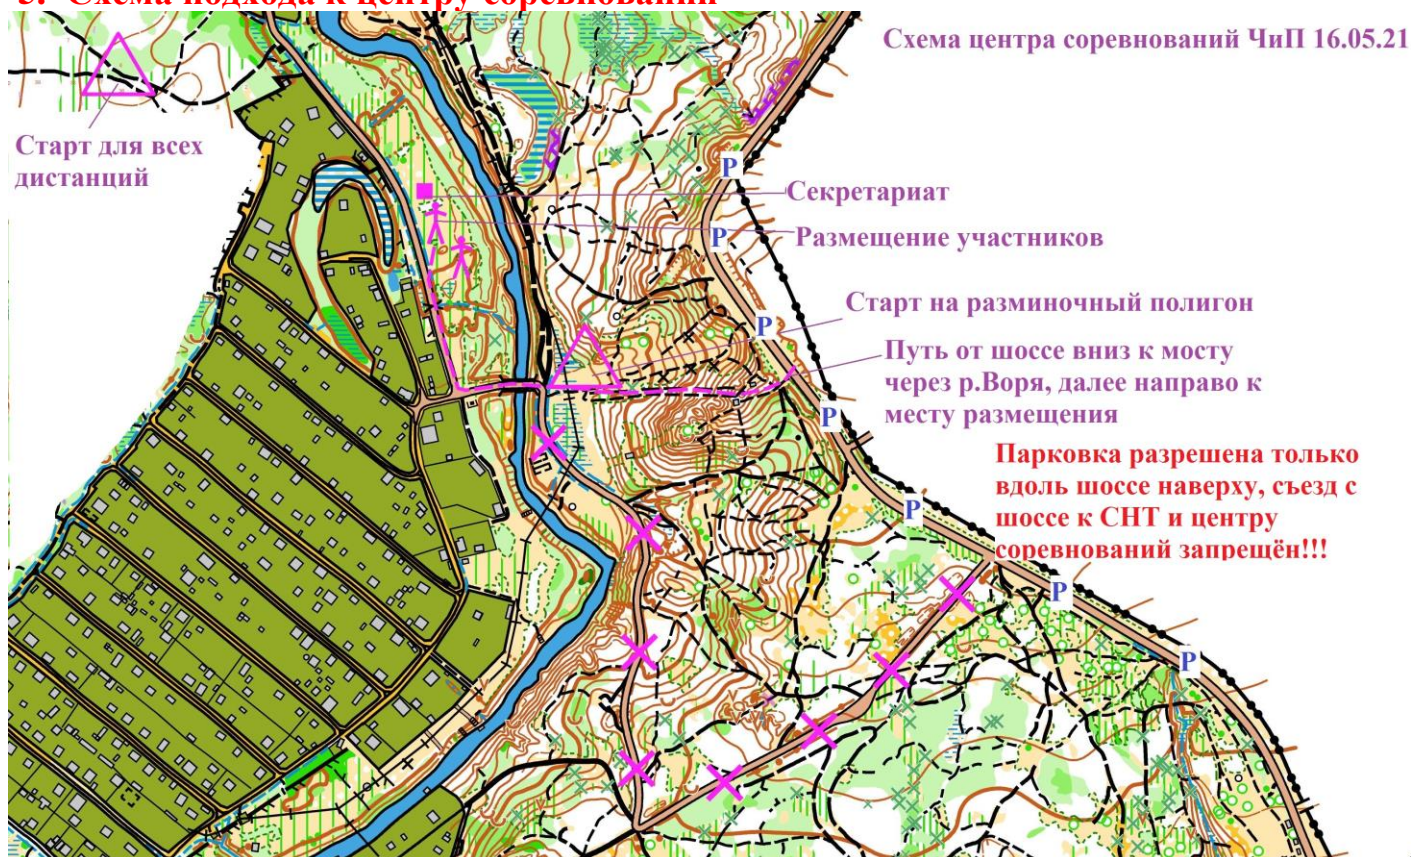

13.30 – награждение групп МЖБ

14.30 – награждение групп МЖ10–20, МЖ40-60

15.30 – закрытие соревнований

5. Схема подхода к центру соревнований

6. Карта подготовлена Константином Лазаревым в 2020г.

Местность среднепересеченная, овражистая. Проходимость леса от хорошей до плохой. Дорожная сеть развита средне.