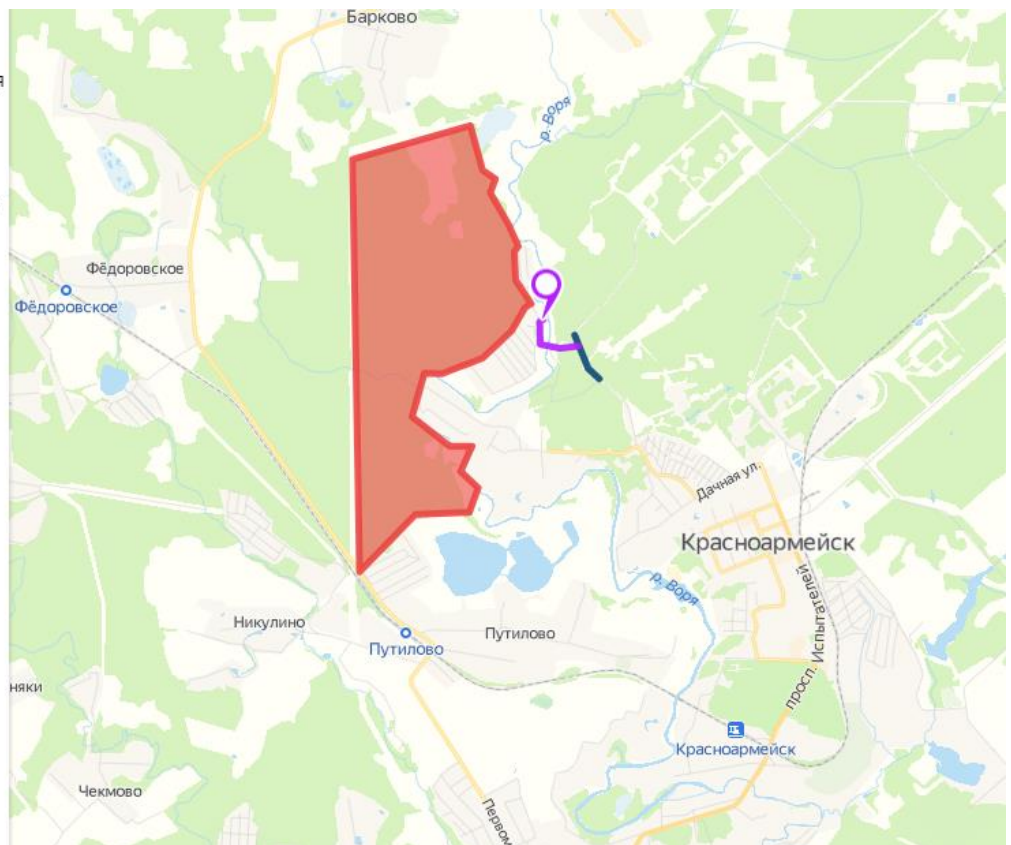

Информационный бюллетень №2 о Чемпионате и Первенстве г.Москвы по спортивному ориентированию бегом в дисциплине классика (45-50 мин).

1. **Сроки и место проведения:** 16 мая 2021г. (воскресенье) – г.Красноармейск, СНТ Медик-1. Проезд общественным транспортом от м. ВДНХ авт.317, или электричкой с Ярославского вокзала до станции Пушкино, авт. 21 до ост. Рынок Красноармейск, далее 2,3 км до центра соревнований.

2. Организаторы соревнований:

- Федерация спортивного ориентирования г.Москвы, КСО «Тропа»

Главный судья: Елена Хельдерт, ССК1, lenahel@mail.ru, 8 (910) 421-71-63

Главный секретарь: Екатерина Филимонова, ССК1, katrin_06@mail.ru

Зам. Главного судьи по СТО: Олег Калинин, ССК1

3. Район соревнований, выделенный красным цветом, закрыт для тренировок до 16.05.2021.

Классика ЧиП 16.05.2021

г.Красноармейск, СНТ Медик-1, ул.Речная

- Центр соревнований
- Путь в центр соревнований — 510 м
- Парковка вдоль шоссе — 400 м
- Район соревнований

4. Предварительная программа соревнований:

10.00 – начало работы секретариата

11.00 – начало интервального старта Чемпионата Москвы

12.00 – начало интервального старта Первенства Москвы

13.00 – начало старта открытых групп МЖ10, МЖ40-60, РД, О1, О2, О3

13.30 – награждение групп МЖБ

14.30 – награждение групп МЖ10–20, МЖ40-60

15.30 – закрытие соревнований