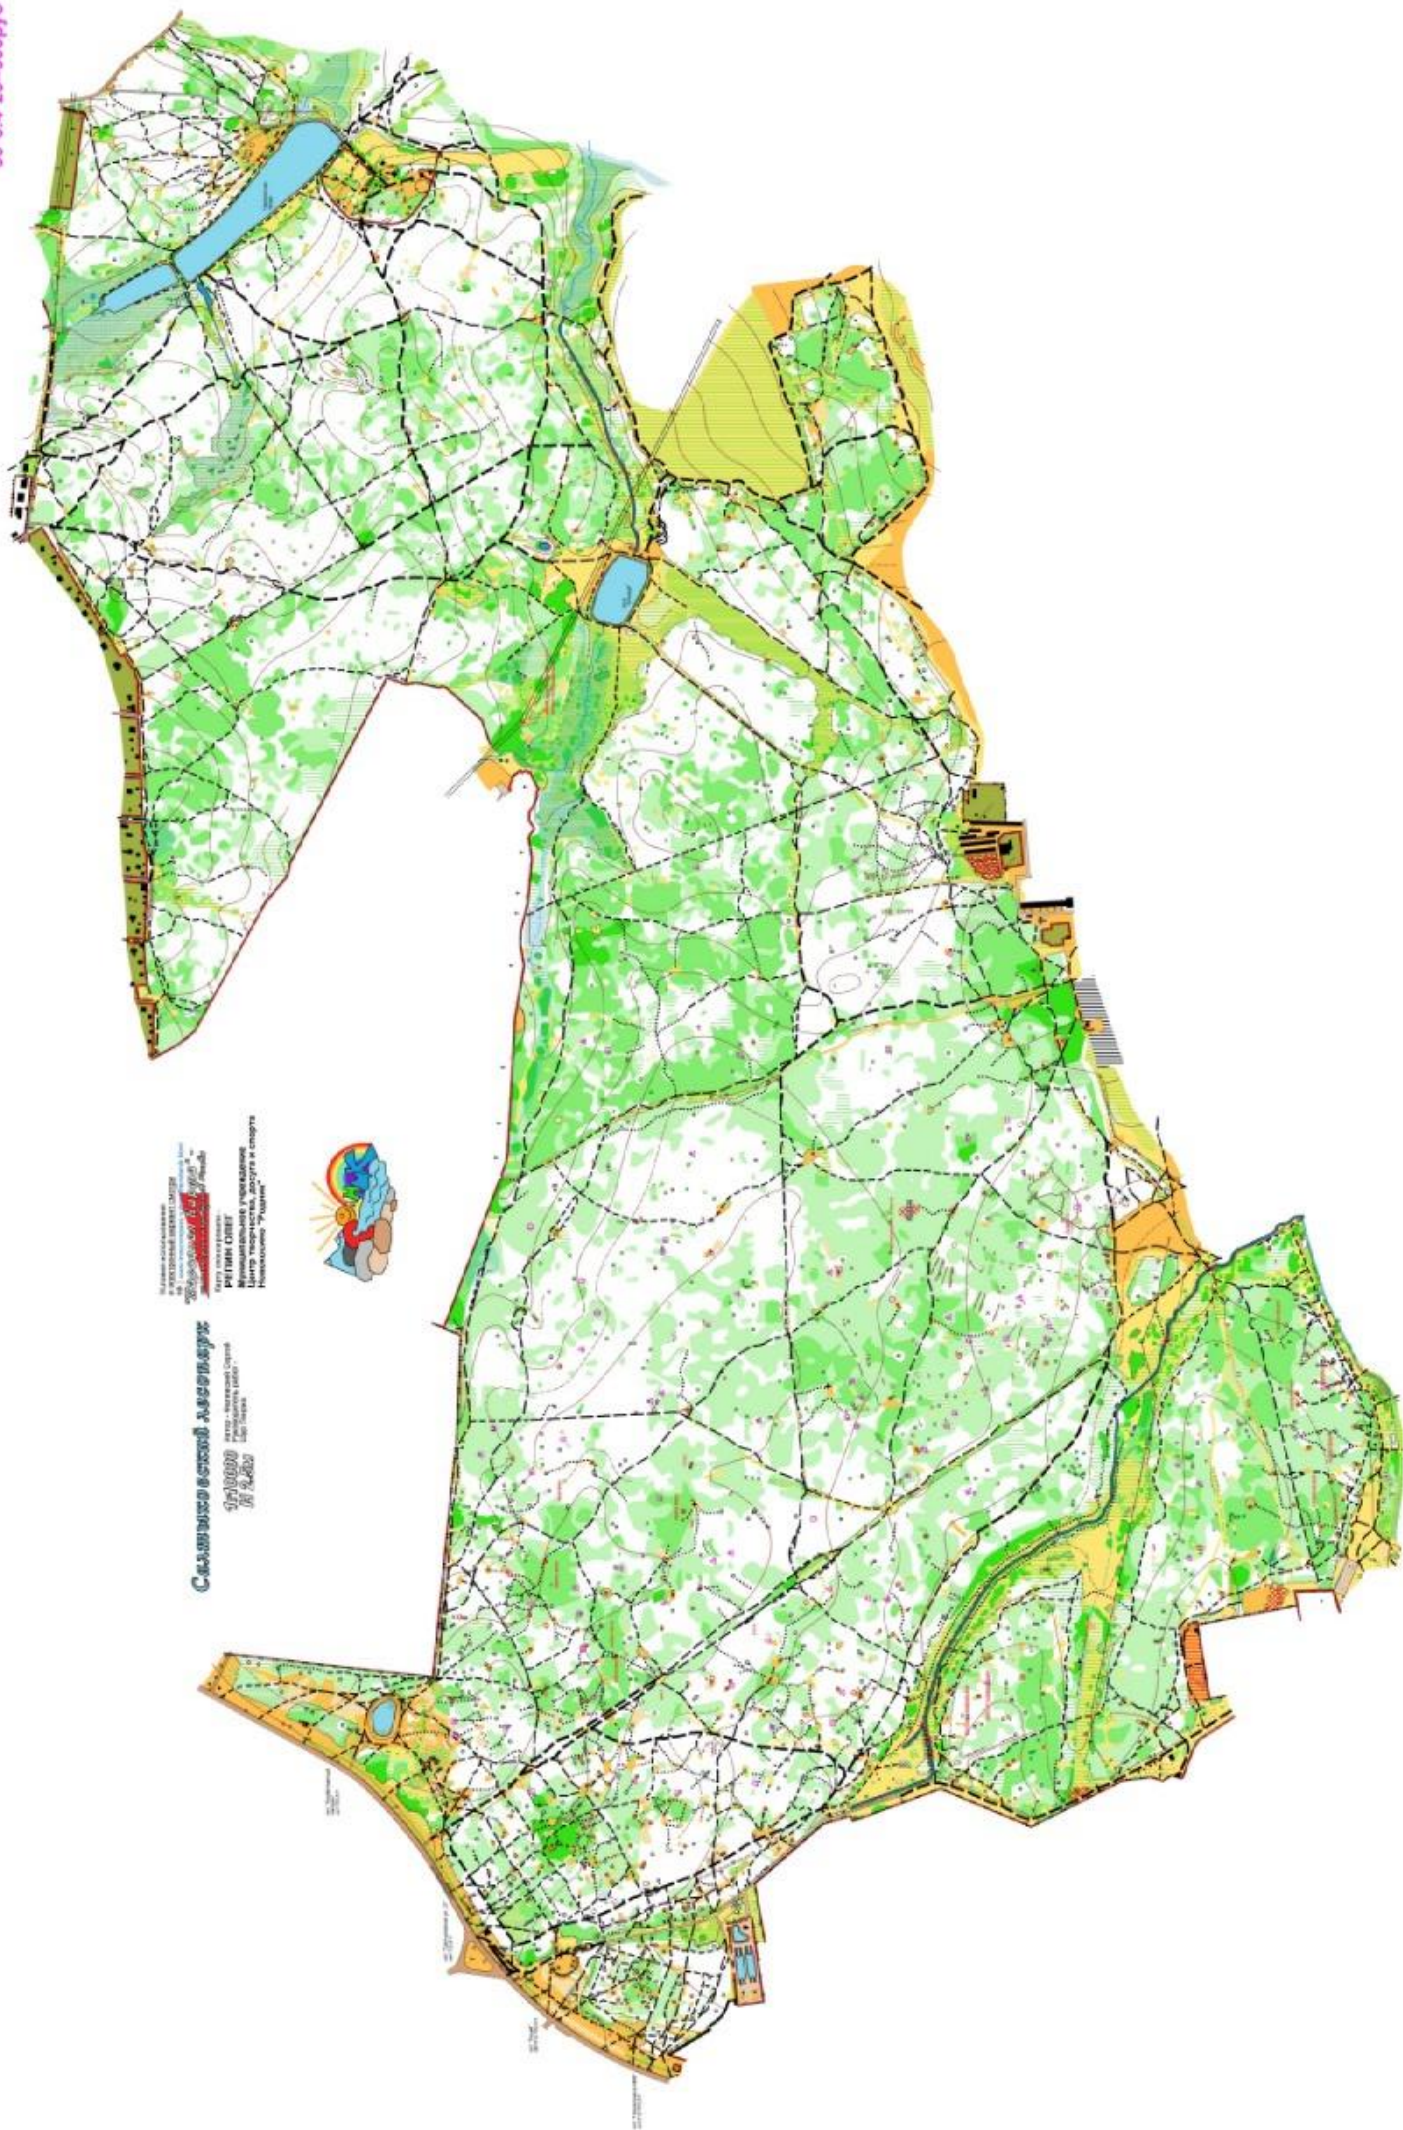

Туристы должны
за вычерчивание куска
50*0.4*25=500руб

Информационно-туристический центр
«Салтыковский лесополес»
г. Салтыковский, ул. Мухоморова, д. 1
тел. (495) 555-5555
www.saltykovskiy-lesopolis.ru

Салтыковский лесополес
г. Салтыковский, ул. Мухоморова, д. 1
тел. (495) 555-5555
www.saltykovskiy-lesopolis.ru